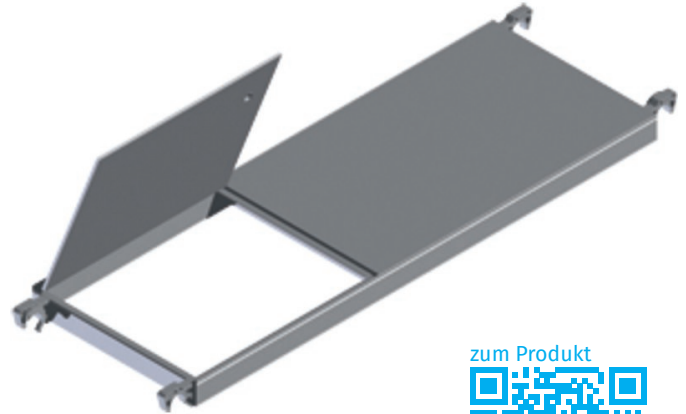

Plattform mit Klappe

Produktbeschreibung

- Mit Verschlussmechanismus für den festen Stand auf Zwischen- und Arbeitsplattform.

Produkteigenschaften

Breite: 0.6 m

zum Produkt

Hinweise und Besonderheiten

Plattformen aus rundum verschweißtem, verwindungssteifem Alurahmen mit koch- und wasserfester, 7-fach verleimter Sperrholzplatte; mit rutschhemmender Oberfläche und 2 gegenüberliegenden Windsogsicherungen.